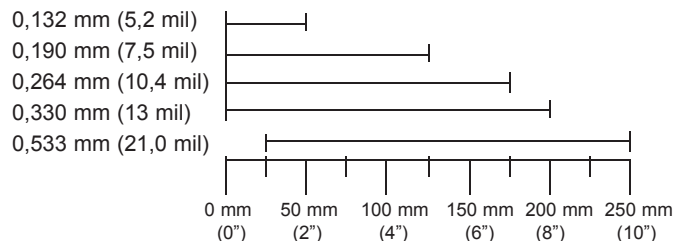

Metrologic do Brasil Ltda.
Rua da Paz, 2059 | São Paulo SP - CEP 04713-002 | www.br.metrologic.com
Tel.: (11) 5185-8222 - Fax.: (11) 5185-8225 | info@br.metrologic.com

ISO 9001:2000
Produtos fabricados em planta com certificação

EUA Metrologic Instruments, Inc. Tel. 1800-ID-METRO info@metrologic.com	Asia Tel. 65.6842.7155 info@sg.metrologic.com	Europa Tel. 49.89.89019.0 info@eu.metrologic.com