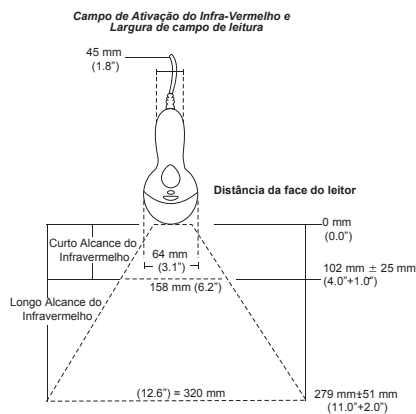

ESPECIFICAÇÕES OPERACIONAIS

Fonte de luz	Laser 650 nm
Potência do laser	Menos de 1 mW (pico)
Capacidade de decodificação	Auto-discrimina todos os padrões de códigos de barras. Para outras simbologias, consulte a Metrologic.
Interfaces do sistema	Teclado, RS232, Light Pen, Teclado Stand Alone, USB, IBM
Número de caracteres	Até 80 caracteres
Sinal sonoro	7 tons ou nenhum
Indicadores luminosos	Azul = Laser ligado, pronto para leitura Branco = Boa Leitura Amarelo = (somente MS9540) = CodeGate ativo

ESPECIFICAÇÕES MECÂNICAS

Comprimento	198 mm (7.8")
Altura	40 mm (1.6")
Largura	Corpo: 45 mm (1.8"); Cabeça: 78 mm (3.1")
Peso	149 g (5.25oz)

ESPECIFICAÇÕES ELÉTRICAS

Tensão de entrada	5 VDC ± 0.25V
Potência	Operação = 500 mW; Descanso = 110 mW
Corrente	Operação = 100 mA @ 5 VDC; Descanso = 22 mA @ 5 VDC
Transformadores DC	Classe 2; 5.2 VDC @ 650 mA
Classe do laser	Classe 1: IEC60825-1: 1993/A1: 1997 + A2:2001 Classe 1: EN60825-1: 1994/A11: 1996 + A2:2001
EMC	FCC Classe B