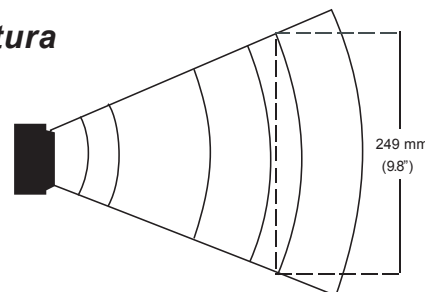

Área de Leitura

Elemento Mínimo do Código de Barras